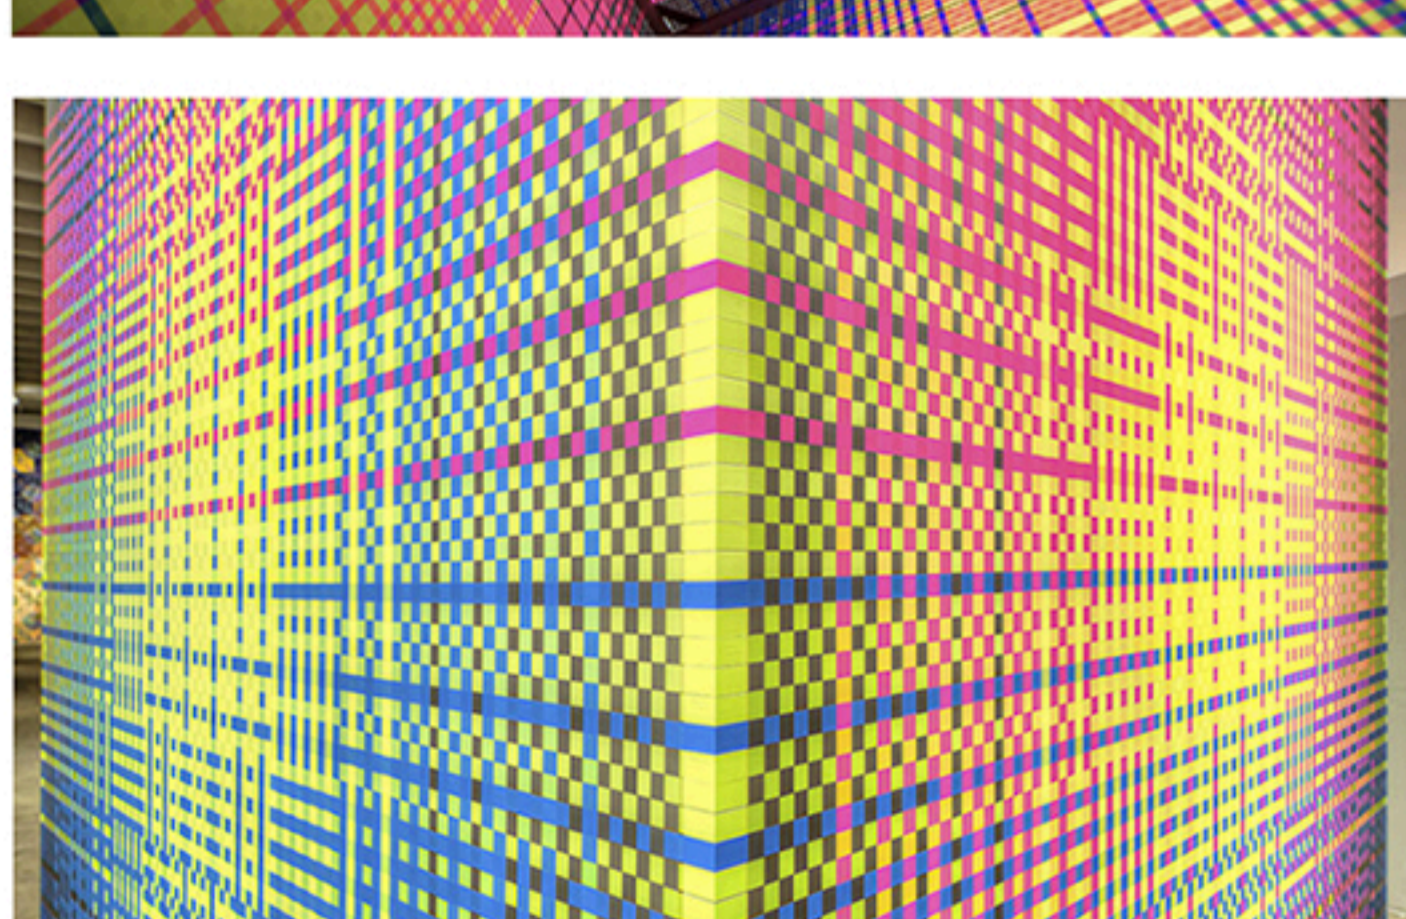

Immersive Vibrant Rainbow Cube Installation

DESIGN Ilya 2 jours

L'artiste et sculptrice **Megan Geckler** a conçu une installation immersive en arc-en-ciel, dans un cube installé à Los Angeles. Dans une structure carrée en aluminium, elle a superposé des milliers de bandes fluorescentes, au sein d'un spectre de couleurs incluant le rose, le bleu, le jaune, le vert et le gris. L'expérience est différente selon si on se place à l'intérieur ou à l'extérieur du cube. De l'extérieur, avec la lumière, les motifs ressemblent à un gros plan photographique avec une dimension abstraite apportée par l'effet « pixels ». De l'intérieur, on peut distinguer de nouvelles couleurs telles que le violet, le cyan et l'ocre grâce à la superposition des bandes translucides.