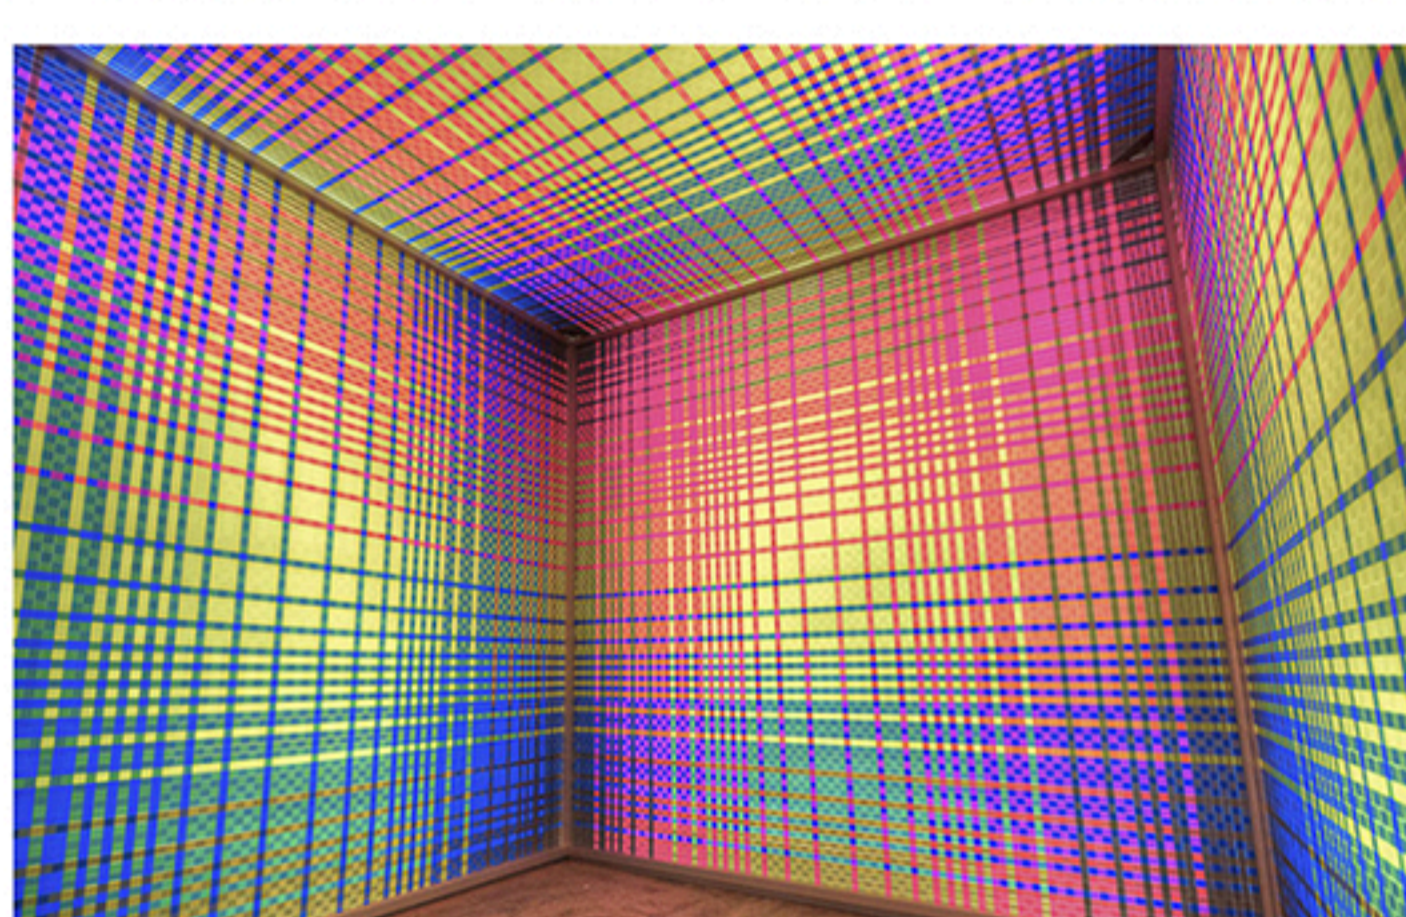

Immersive Vibrant Rainbow Cube Installation

DESIGN Ilya 2 jours

L'artiste et sculptrice **Megan Geckler** a conçu une installation immersive en arc-en-ciel, dans un cube installé à Los Angeles. Dans une structure carrée en aluminium, elle a superposé des milliers de bandes fluorescentes, au sein d'un spectre de couleurs incluant le rose, le bleu, le jaune, le vert et le gris. L'expérience est différente selon si on se place à l'intérieur ou à l'extérieur du cube. De l'extérieur, avec la lumière, les motifs ressemblent à un gros plan photographique avec une dimension abstraite apportée par l'effet « pixels ». De l'intérieur, on peut distinguer de nouvelles couleurs telles que le violet, le cyan et l'ocre grâce à la superposition des bandes translucides.