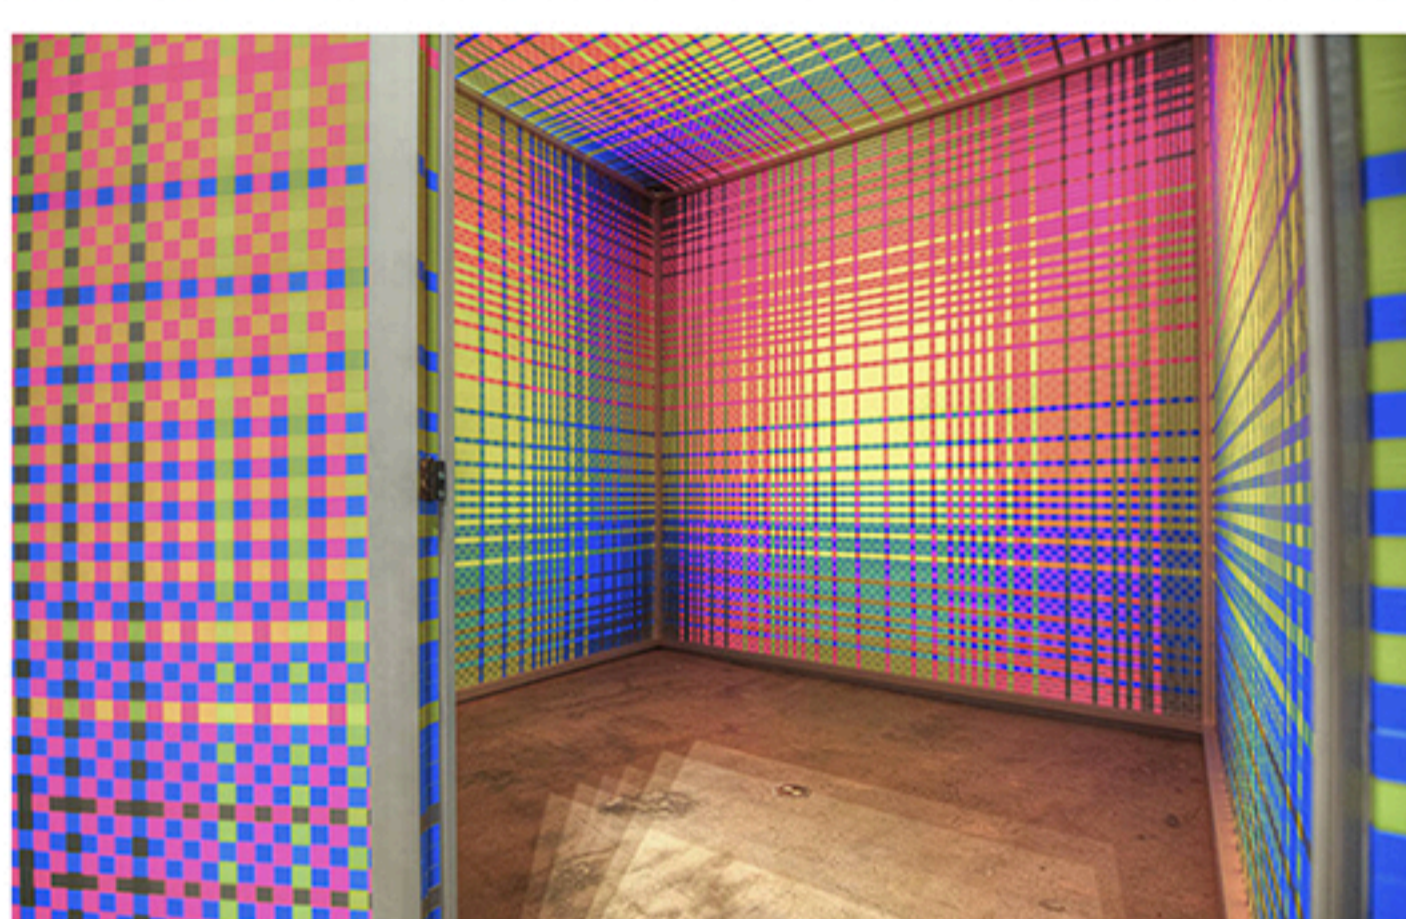

Immersive Vibrant Rainbow Cube Installation

DESIGN Ilya 2 jours

L'artiste et sculptrice **Megan Geckler** a conçu une installation immersive en arc-en-ciel, dans un cube installé à Los Angeles. Dans une structure carrée en aluminium, elle a superposé des milliers de bandes fluorescentes, au sein d'un spectre de couleurs incluant le rose, le bleu, le jaune, le vert et le gris. L'expérience est différente selon si on se place à l'intérieur ou à l'extérieur du cube. De l'extérieur, avec la lumière, les motifs ressemblent à un gros plan photographique avec une dimension abstraite apportée par l'effet « pixels ». De l'intérieur, on peut distinguer de nouvelles couleurs telles que le violet, le cyan et l'ocre grâce à la superposition des bandes translucides.