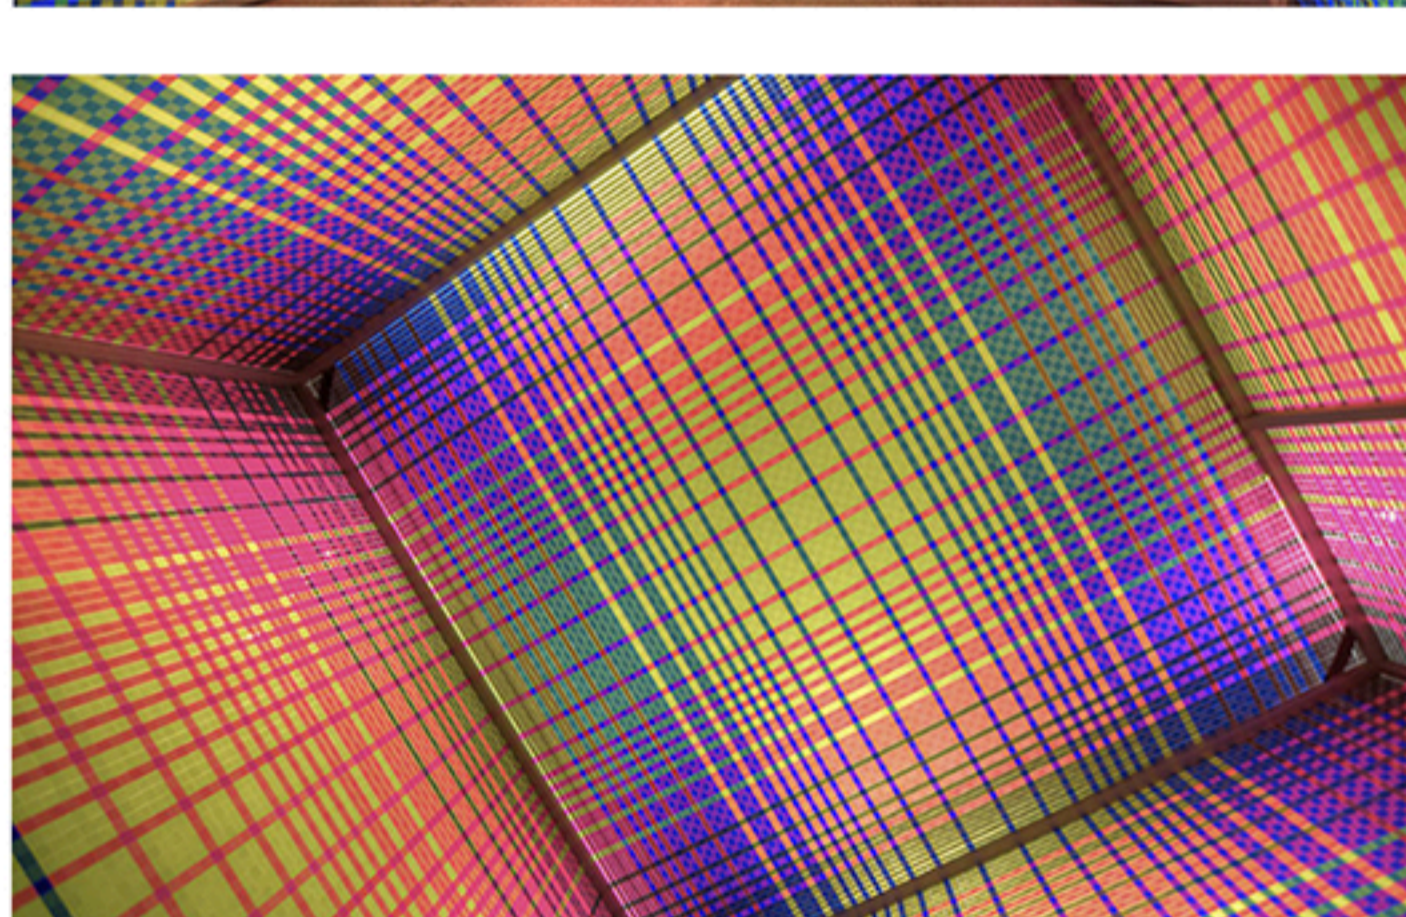

Immersive Vibrant Rainbow Cube Installation

DESIGN Ilya 2 jours

L'artiste et sculptrice **Megan Geckler** a conçu une installation immersive en arc-en-ciel, dans un cube installé à Los Angeles. Dans une structure carrée en aluminium, elle a superposé des milliers de bandes fluorescentes, au sein d'un spectre de couleurs incluant le rose, le bleu, le jaune, le vert et le gris. L'expérience est différente selon si on se place à l'intérieur ou à l'extérieur du cube. De l'extérieur, avec la lumière, les motifs ressemblent à un gros plan photographique avec une dimension abstraite apportée par l'effet « pixels ». De l'intérieur, on peut distinguer de nouvelles couleurs telles que le violet, le cyan et l'ocre grâce à la superposition des bandes translucides.