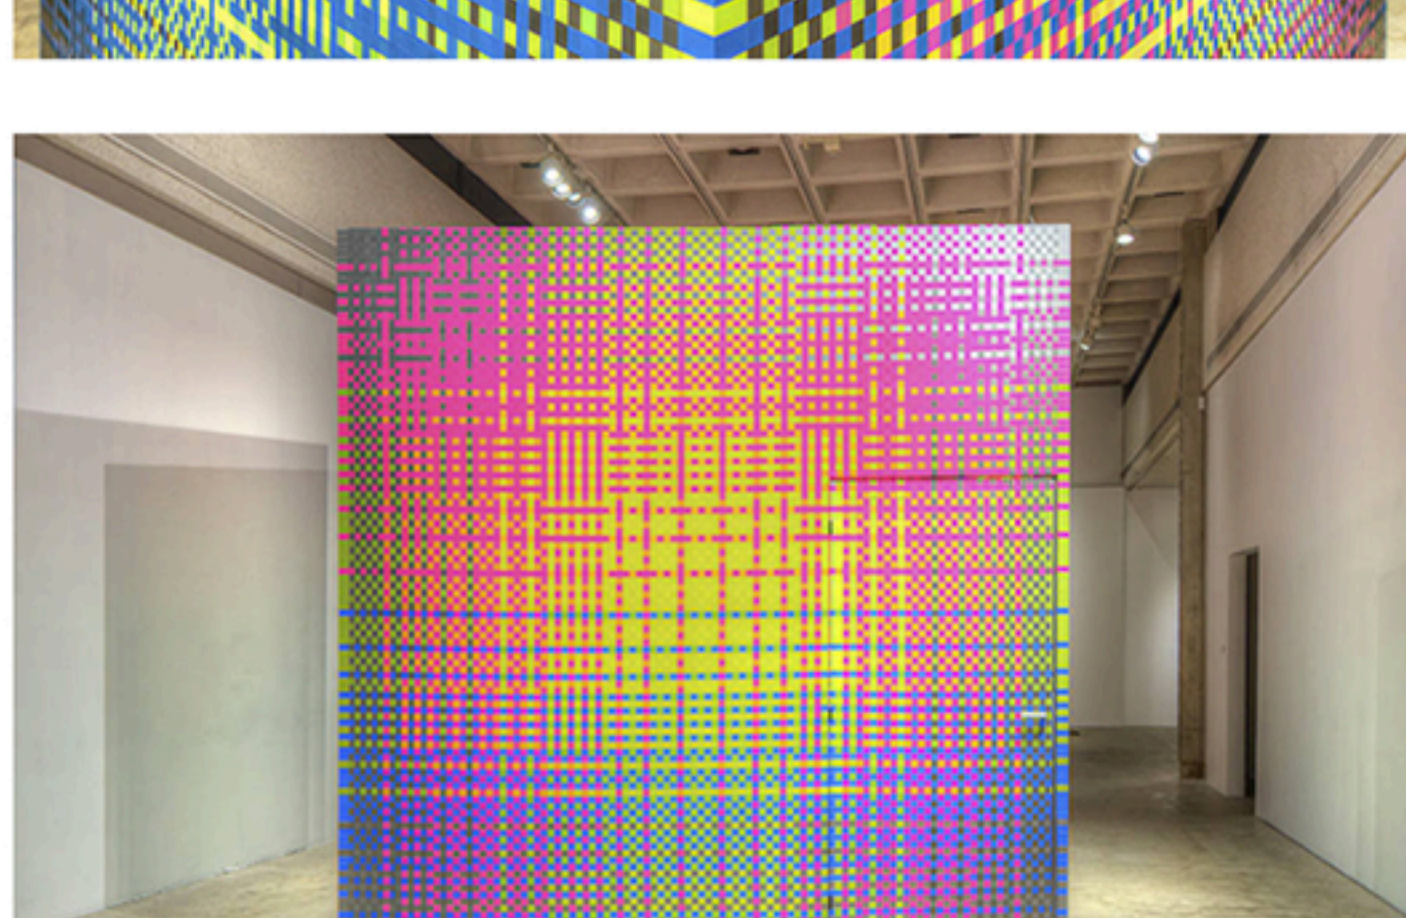

Immersive Vibrant Rainbow Cube Installation

DESIGN Ilya 2 jours

L'artiste et sculptrice **Megan Geckler** a conçu une installation immersive en arc-en-ciel, dans un cube installé à Los Angeles. Dans une structure carrée en aluminium, elle a superposé des milliers de bandes fluorescentes, au sein d'un spectre de couleurs incluant le rose, le bleu, le jaune, le vert et le gris. L'expérience est différente selon si on se place à l'intérieur ou à l'extérieur du cube. De l'extérieur, avec la lumière, les motifs ressemblent à un gros plan photographique avec une dimension abstraite apportée par l'effet « pixels ». De l'intérieur, on peut distinguer de nouvelles couleurs telles que le violet, le cyan et l'ocre grâce à la superposition des bandes translucides.