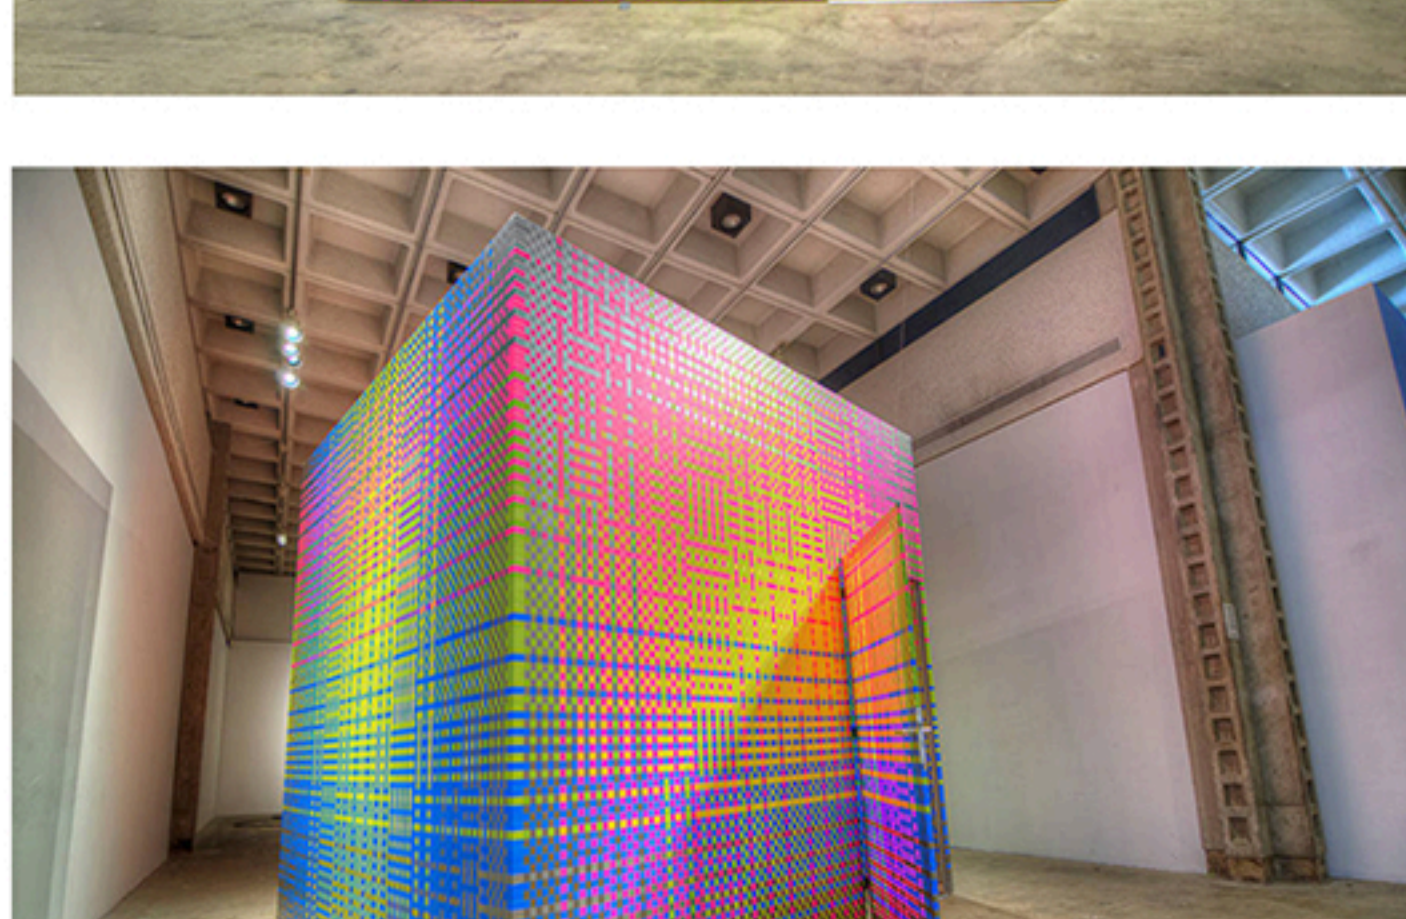

Immersive Vibrant Rainbow Cube Installation

DESIGN Ilya 2 jours

L'artiste et sculptrice **Megan Geckler** a conçu une installation immersive en arc-en-ciel, dans un cube installé à Los Angeles. Dans une structure carrée en aluminium, elle a superposé des milliers de bandes fluorescentes, au sein d'un spectre de couleurs incluant le rose, le bleu, le jaune, le vert et le gris. L'expérience est différente selon si on se place à l'intérieur ou à l'extérieur du cube. De l'extérieur, avec la lumière, les motifs ressemblent à un gros plan photographique avec une dimension abstraite apportée par l'effet « pixels ». De l'intérieur, on peut distinguer de nouvelles couleurs telles que le violet, le cyan et l'ocre grâce à la superposition des bandes translucides.