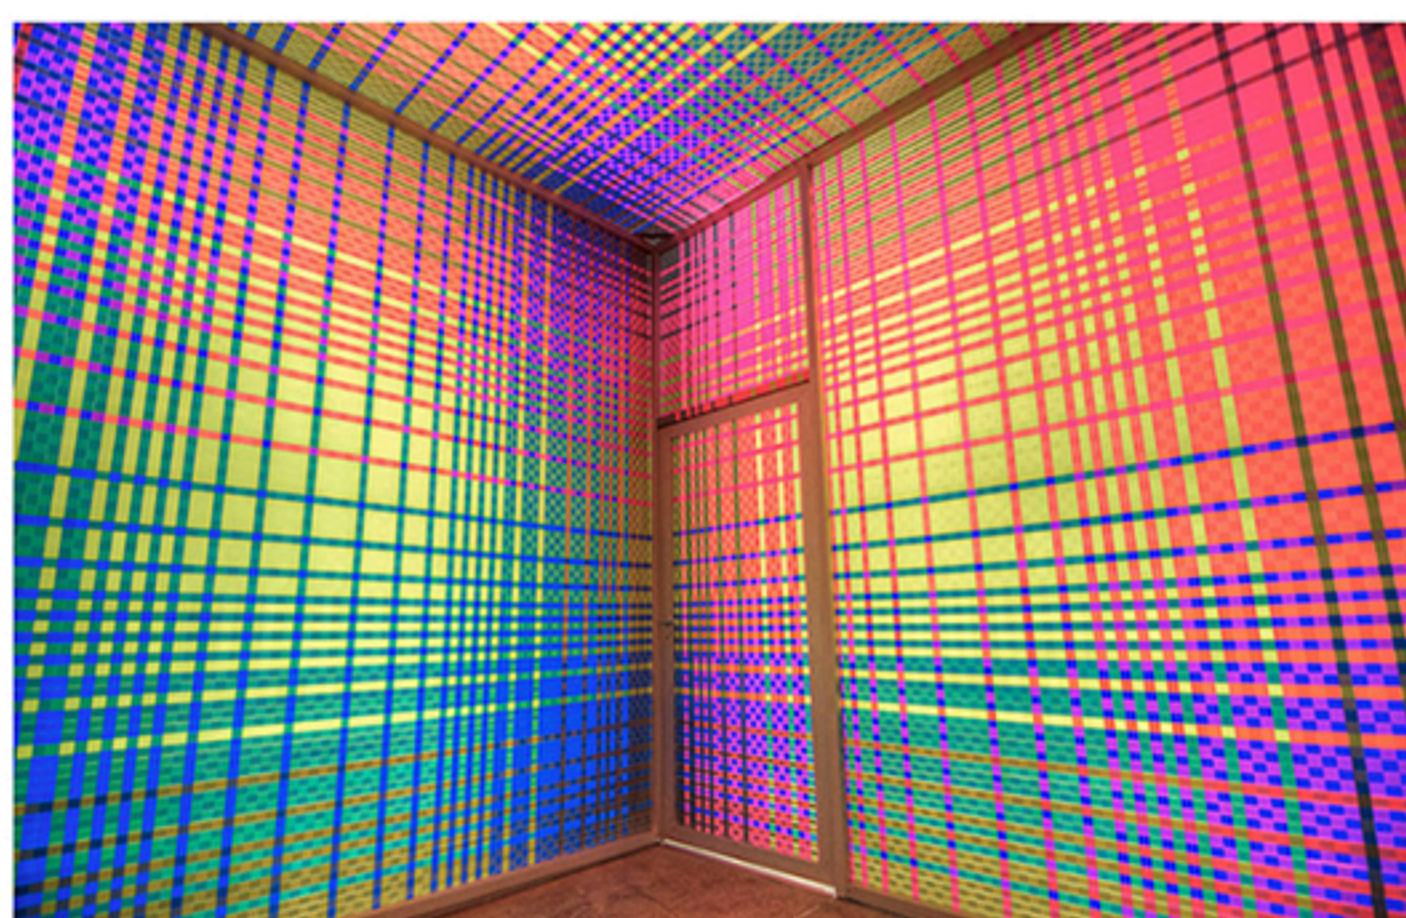

Immersive Vibrant Rainbow Cube Installation

DESIGN Ilya 2 jours

L'artiste et sculptrice **Megan Geckler** a conçu une installation immersive en arc-en-ciel, dans un cube installé à Los Angeles. Dans une structure carrée en aluminium, elle a superposé des milliers de bandes fluorescentes, au sein d'un spectre de couleurs incluant le rose, le bleu, le jaune, le vert et le gris. L'expérience est différente selon si on se place à l'intérieur ou à l'extérieur du cube. De l'extérieur, avec la lumière, les motifs ressemblent à un gros plan photographique avec une dimension abstraite apportée par l'effet « pixels ». De l'intérieur, on peut distinguer de nouvelles couleurs telles que le violet, le cyan et l'ocre grâce à la superposition des bandes translucides.